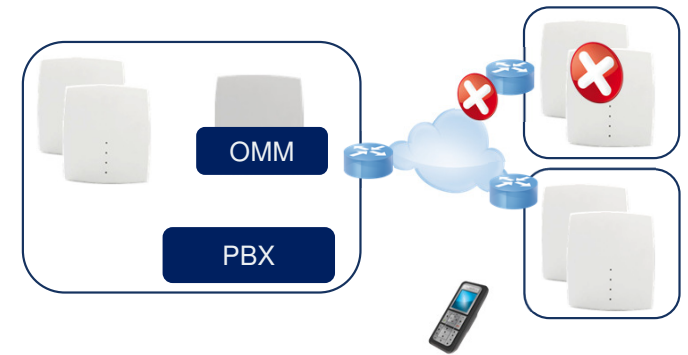

*MZA, On Site Business Voice Mobility Solution Market Shipment Review, 1H 2018

Mitel SIP-DECT – Fokus på kundbehov och kostnader

- Hålla samman verksamhet med geografiskt spridda enheter
 - Stort antal trådlösa telefoner.
 - Utspridda verksamheter med egen nätaccess.
 - Centraliserad telefoni med reception och gemensam telefonstruktur.
- Varuhus eller butikskedjor med central telefoni. Kostnadseffektiva lösningar
 - Ofta en eller ett fåtal DECT trådlösa telefoner.
 - Många anläggningar på olika adresser.
 - Centraliserad telefoni med kundcenter/Callcenter och gemensam telefonstruktur.
- Fabriker, logistikcentra, lagerlokaler
 - Stora lokaler med behov av tillgänglighet över vidsträckta ytor.
 - Många användare med DECT trådlösa telefoner.
 - En eller ett fåtal adresser inom landet eller internationellt.

CENTERGATE

Mitel SIP-DECT – Tillförlitlig mobil trådlös telefoni

- Argumenten som talar för valet av SIP-DECT telefoni:
 - Lokaler i fastigheter utspridda inom ett industrikomplex
 - Kontor och filialer på flera orter inom landet eller internationellt
 - Antenner med stort täckningsområde (200 m)
 - Sömlös roaming mellan antenner, basstationer
 - Hög ljudkvalitet
 - Minimala radiostörningar inom DECT reserverat frekvensområde
 - Lägre kostnad för trådlösa DECT telefoner än smartphones
 - Dect telefon kan visa video från USB kamera med val från menyn
 - Utbyggbar upp till 250 x RFP antenner och 512 x Mitel 600 DECT-telefoner
 - Flera olika användarprofiler
 - Enkelt att göra förfrågan och koppla vidare samtal
 - Enkelt att logga in/ur som medlem från en eller alla svarsgrupper
 - Möjligt att logga in och ur som agent i ACD-svarsgrupp
 - Larm- och textmeddelanden
 - Låna trådlös telefon. Besökare loggar in med gästnummer
 - TCO, kostnadseffektivitet i lösningen